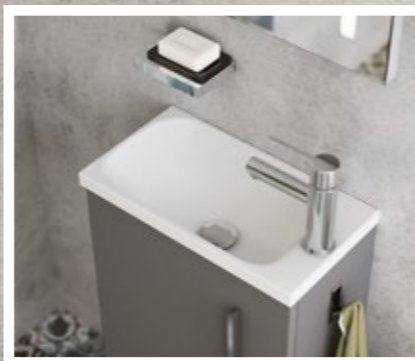

LUX

A kompakt mosdótállal rendelkező Lux termékcsalád tökéletes választás az elegáns vendégmosdókba. Mindenhol elfér, mégis elrejt, amit szükséges. A lámpával ellátott Floating Mirror Easy tükroket választva pedig még a legkisebb helyiségben is gyorsan rendbehozhatjuk megjelenésünket.

AJÁNDÉK KIEGÉSZÍTŐ

TÖRÖLKÖZŐTARTÓ MARA

LUX ALSÓ | ÖNTÖTT MÁRVÁNY MOSDÓVAL

40x47x22cm 40	50x49x25,5cm 50
73 900,-	98 800,-

TOVÁBBI RÉSZLETEK: TBOSS.HU/TERMEKCSALADOK/LUX/