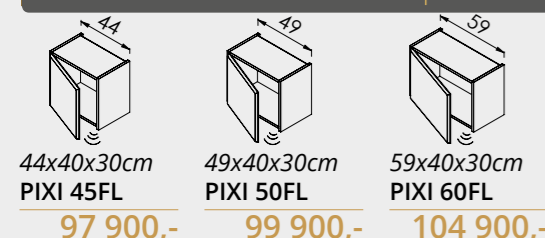

FELSŐ SZEKRÉNYEK beépített világítással, jelenlétérzékelővel (TÜKÖR FÖLÉ)

Hatékony megvilágítás a készülődéshez!
Beépített világítás jelenlétérzékelő kapcsolóval!