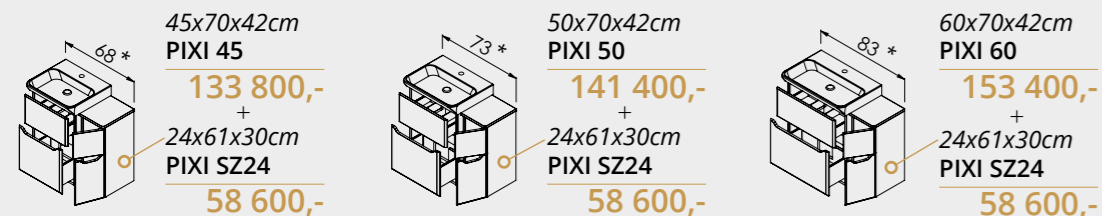

KŐSZÜRKE MATT

KOMB 01

ALSÓSZEKRENYEK KERÁMIA MOSDÓVAL

ALSÓSZEKRENY KOMBINÁCIÓK SZÁRNY ELEMMEL

PIXI SZ24 SZÁRNY ELEMMEL:

PIXI SZ30 SZÁRNY ELEMMEL:

* A feltüntetett kombináció egy alsószekrény és egy "szárny" elem összeállításából áll, ahol az oldalsó szárny elem részben becsúszik a mosdótál alá, így a kombinált szélesség kisebb, mint a két elem szélességének összege