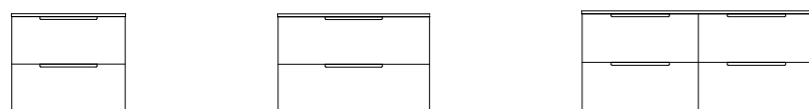

DANA ALSÓ | ÖNTÖTT MÁRVÁNY MOSDÓVAL

60x52x50cm
60

210 500,-

80x52x50cm
80

228 500,-

120x52x50cm
120 4F

352 900,-