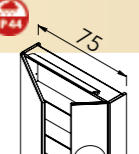

- ✓ **VÁKUUMPRÉSELT MDF OLDALAK**
(SZÍNVÁLASZTÉK A 4. OLDALON)

60x80x16cm
60

157 900,-

75x80x16cm
75

166 900,-

90x80x16cm
90

183 400,-

MIRROR BOX CUT