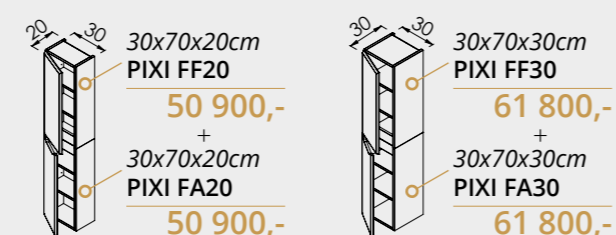

FALI KIEGÉSZÍTŐSZEKRÉNY KOMBINÁCIÓK