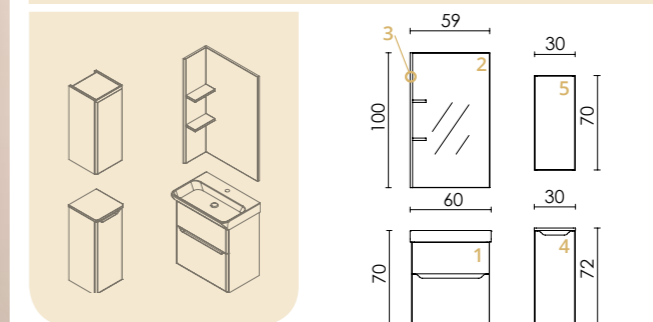

KOMB 03

1. 1 Alsószekrény: **PIXI 60* (x1)**
2. 2 Tükör: **FM ZONE 60* (x1)**
3. 3 Fali polc: **PIXI FP24 (x1)**
4. 4 Alacsony kiegészítőszekrény: **PIXI FA30K* (x1)**
5. 5 Fali felső kiegészítőszekrény: **PIXI FF30 (x1)**

*A képeken a bútorok további extra felszerelésekkel láthatóak, melyeket a KOMB 03 leírás nem tartalmaz. **30cm-ES LED LÁMPA és LÁB SZETT 15 cm-ES FÉM, SZÖGLETES.**