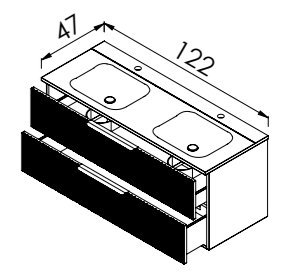

FOGANTYÚ SZÍNVÁLASZTÉK

- KRÓM
- FEKETE
- ARANY

Kiegészítő szárny elem mosdóhelyes alsó jobb vagy bal oldalára
30,5x50x45,5cm SZ30 J/B
66 900,-

62x52x47cm 60
152 700,-

82x52x47cm 80
174 900,-

122x52x47cm 120 2F
243 900,-