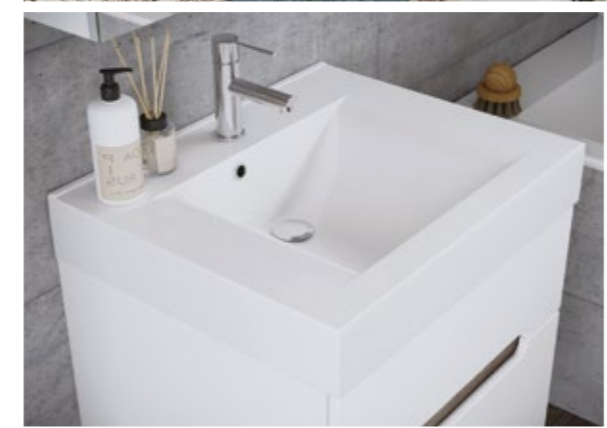

KŐSZÜRKE MATT
LUNA 120 4F alsószekrény | LIMA F140 2A kiegészítőszekrény (17. oldal) | MIRROR BOX RECTA 120 felsőszekrény (19. oldal)

KÉRHETŐ KIEGÉSZÍTŐK

	HENGERLÁB PÁR (KRÓM VAGY FEKETE SZÍNBEN) 19 300,- 25cm magas

LUNA ALSÓ | ÖNTÖTT MÁRVÁNY MOSDÓVAL

60x60x50cm 60	80x60x50cm 80	120x60x50cm 120 4F	140x60x50cm 140 4F
214 900,-	233 300,-	349 600,-	369 400,-

TOVÁBBI RÉSZLETEK:
TBOSS.HU/TERMEKCSALADOK/LUNA/