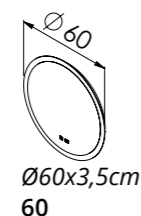

FLOATING MIRROR AURA ROUND

- ✓ **INTEGRÁLT LED VILÁGÍTÁS**
  (LUMEN: 1050 lm TELJ.: 14 W)
- ✓ **FÉNYERŐSZABÁLYZÓS ÉRINTŐKAPCSOLÓ**
- ✓ **PÁRAMENTESÍTŐ**
  (15 W)

81 900,-

FLOATING MIRROR AURA

- ✓ **INTEGRÁLT LED VILÁGÍTÁS**
  (LUMEN: 550-570 lm/m TELJ.: 7,2 W/m)
- ✓ **FÉNYERŐSZABÁLYZÓS ÉRINTŐKAPCSOLÓ**
- ✓ **PÁRAMENTESÍTŐ**
  (15-60 W)

60x60x3,5cm
60X60

83 300,-

75x60x3,5cm
75X60

92 400,-

80x60x3,5cm
80X60

97 000,-

90x60x3,5cm
90X60

109 500,-

120x60x3,5cm
120X60

141 700,-

140x60x3,5cm
140X60

152 700,-

60x80x3,5cm
60X80

97 000,-

FLOATING MIRROR SOFT21

- ✓ **INTEGRÁLT LED VILÁGÍTÁS**
  (TELJ.: 14 W/m)
- ✓ **FÉNYERŐSZABÁLYZÓS ÉRINTŐKAPCSOLÓ**

50x60x3cm
50X60

62 800,-

60x60x3cm
60X60

67 400,-

70x60x3cm
70X60

74 200,-

80x60x3cm
80X60

79 700,-

90x60x3cm
90X60

88 300,-

100x60x3cm
100X60

95 400,-

120x60x3cm
120X60

109 800,-

FLOATING MIRROR EASY

- ✓ **30CM-ES LED LÁMPÁVAL**
  (LUMEN: 350 lm TELJ.: 5 W)

40x70x2cm
40

37 900,-

55x70x2cm
55

43 200,-

60x70x2cm
60

44 900,-

75x70x2cm
75

50 500,-

90x70x2cm
90

56 800,-

120x70x2cm
120

81 900,-

FLOATING MIRROR ZONE

EXTRA KÉRHETŐ KIEGÉSZÍTŐ

- ✓ **30cm-ES LED LÁMPA**
  (LUMEN: 350lm TELJESÍTMÉNY: 5W)

11 700,-

24x100x2cm
24

25 900,-

30x100x2cm
30

29 500,-

44x100x2cm
45

36 500,-

49x100x2cm
50

38 800,-

59x100x2cm
60

43 900,-

MIRROR BOX RECTA

- ✓ **30CM-ES LED LÁMPA**
  (LUMEN: 350 lm TELJESÍTMÉNY: 5 W)
- ✓ **VÁKUUMPRÉSELT MDF OLDALAK**
  (SZÍNVÁLASZTÉK A 4. OLDALON)

60x80x16cm
60

78 200,-

75x80x16cm
75

86 500,-

90x80x16cm
90

99 900,-

120x80x16cm
120

129 900,-

140x80x16cm
140

145 800,-

MIRROR BOX SENNA

- ✓ **30cm-ES LED LÁMPA**
  (LUMEN: 350 lm TELJESÍTMÉNY: 5 W)
- ✓ **PIPERETÜKÖR**
  (Ø:190mm; X3)
- ✓ **POWERBOX**
  (1 KAPCSOLÓ + 1 DUGALJ)

- ✓ **VÁKUUMPRÉSELT MDF OLDALAK**
  (SZÍNVÁLASZTÉK A 4. OLDALON)

60x80x16cm
60

88 900,-

75x80x16cm
75

96 600,-

90x80x16cm
90

109 900,-

120x80x16cm
120

138 700,-

140x80x16cm
140

150 700,-

MIRROR BOX TRESSA