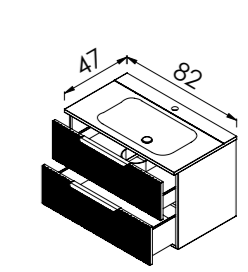

FOGANTYÚ SZÍNVÁLASZTÉK

- KRÓM
- FEKETE
- ARANY

Kiegészítő szárny elem mosdóhelyes alsó jobb vagy bal oldalára
30,5x50x45,5cm SZ30 J/B
66 900,-

62x52x47cm 60
152 700,-

82x52x47cm 80
174 900,-

122x52x47cm 120 2F
243 900,-