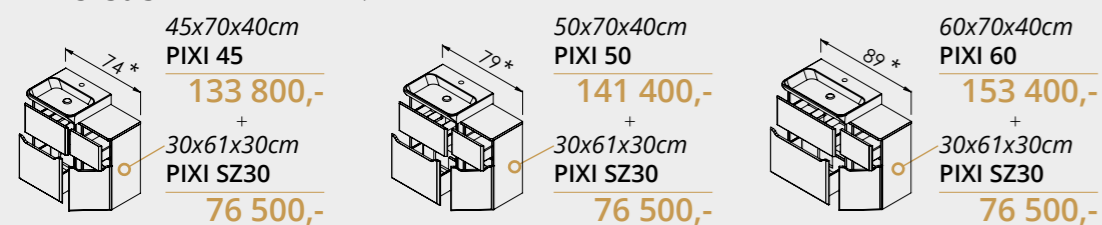

KŐSZÜRKE MATT

KOMB 01

ALSÓSZEKRENYEK KERÁMIA MOSDÓVAL

ALSÓSZEKRENY KOMBINÁCIÓK SZÁRNY ELEMMEL

PIXI SZ24 SZÁRNY ELEMMEL:

PIXI SZ30 SZÁRNY ELEMMEL:

* A feltüntetett kombináció egy alsószekrény és egy "szárny" elem összeállításából áll, ahol az oldalsó szárny elem részben becsúszik a mosdótál alá, így a kombinált szélesség kisebb, mint a két elem szélességének összege