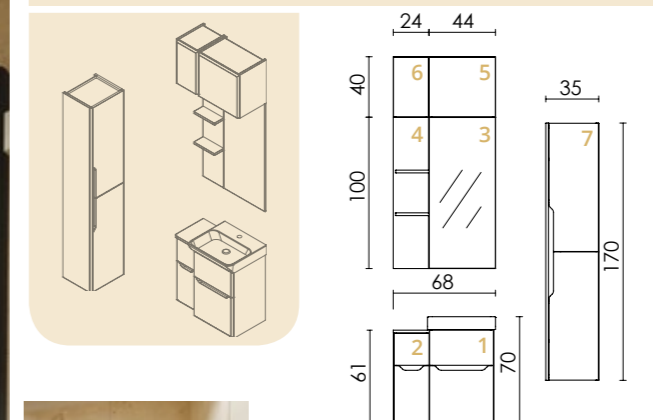

KOMB 04

1. 1, 2 Alsószekrény + szárny elem: **PIXI 45* (x1), PIXI SZ24* (x1)**
2. 3 Tükör: **FM ZONE 45 (x1)**
3. 4 Fali polc: **PIXI FP24 (x1)**
4. 5, 6 Felső szekrények (tükör fölél): **PIXI 45FL (x1), PIXI 24F (x1)**
5. 7 Magas kiegészítőszekrény: **PIXI F170 2A (x1)**

*A képeken a bútorok további extra felszerelésekkel láthatóak, melyeket a KOMB 04 leírás nem tartalmaz. **LÁB SZETT 15 cm-ES FÉM, SZÖGLETES.**