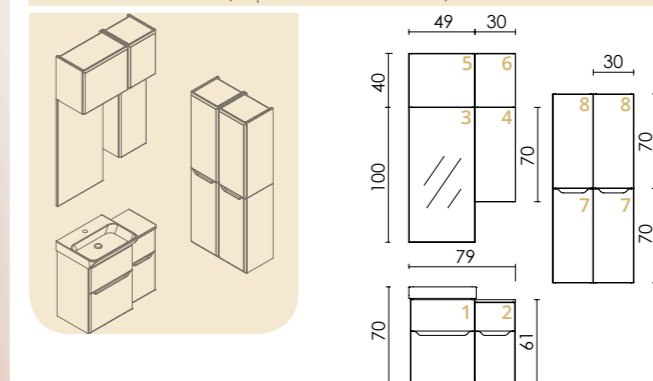

KÉRHETŐ KIEGÉSZÍTŐK

A méretek cm-ben értendők: szélesség x magasság x mélység

PÉLDA KOMBINÁCIÓK:

KOMB 01 (képeken az 5. oldalon)

- 1, 2 Alsószekrény + szárny elem: **PIXI 50 (x1), PIXI SZ30 (x1)**
- 3 Tükör: **FM ZONE 50 (x1)**
- 4 Fali felső kiegészítőszekrény: **PIXI FF20 (x1)**
- 5, 6 Felső szekrények (tükör fölél): **PIXI 50FL (x1), PIXI 30F (x1)**
- 7, 8 Fali kiegészítőszekrény kombinációk (alsó+felső): **PIXI FA30 (x2), PIXI FF30 (x2)**