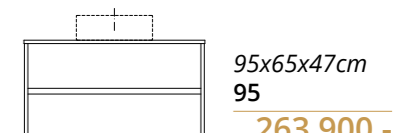

SONJA ALSÓ / SZETT

VÁLASZD SZETT BEN A KEDVEZŐ ÁRÉRT!

75 SZETT
SONJA 75 alsószekrény
+ MIRROR BOX CUT 75 felsőszekrény
393 900,-

95 SZETT
SONJA 95 alsószekrény
+ MIRROR BOX CUT 75 felsőszekrény
409 900,-