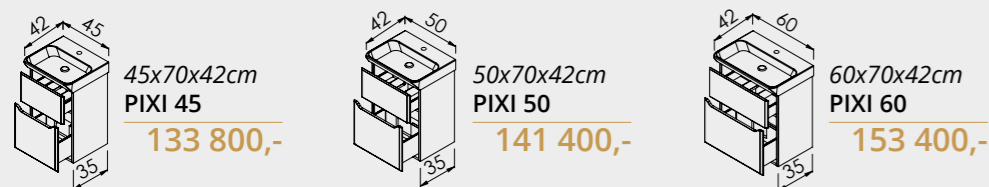

ALSÓSZEKRENYEK KERÁMIA MOSDÓVAL

ALSÓSZEKRENY KOMBINÁCIÓK SZÁRNY ELEMMEL

PIXI SZ24 SZÁRNY ELEMMEL: