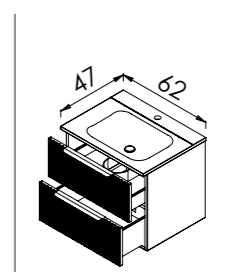

62x52x47cm 60
152 700,-