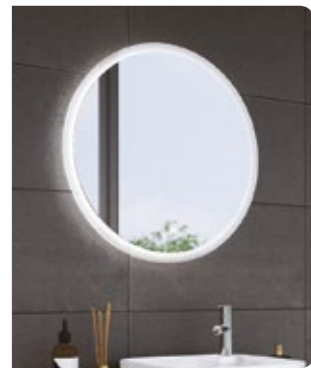

FLOATING MIRROR AURA ROUND

- ✓ **INTEGRÁLT LED VILÁGÍTÁS**
  (LUMEN: 1050 lm TELJ.: 14 W)
- ✓ **FÉNYERŐSZABÁLYZÓS ÉRINTŐKAPCSOLÓ**
- ✓ **PÁRAMENTESÍTŐ**
  (15 W)

81 900,-