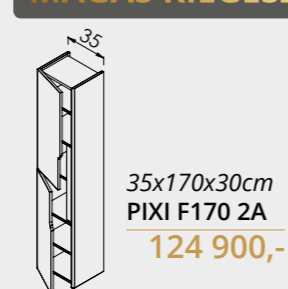

MAGAS KIEGÉSZÍTŐSZEKRÉNY

TBOSS TIPP

A kis hely sem lehet akadály!
A PiXi termékek praktikus tárolóelemei mindent elnyelnek!