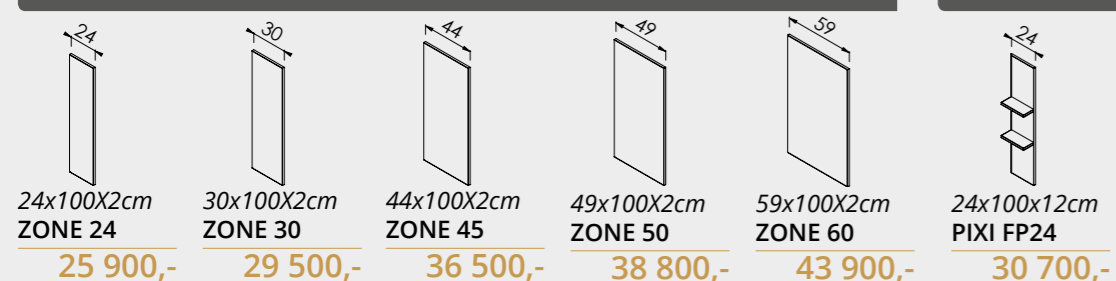

FLOATING MIRROR ZONE TÜKRÖK

FALI POLC

FALI FELSŐ KIEGÉSZÍTŐSZEKRÉNYEK

FALI KIEGÉSZÍTŐSZEKRÉNY KOMBINÁCIÓK