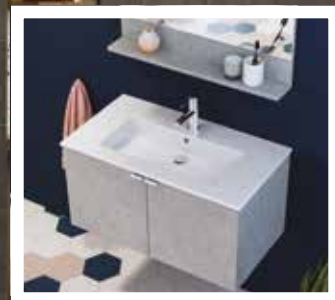

LAMINÁLT LAP SZÍNVÁLASZTÉK

MÉRSÉKELTEN CSEPPÁLLÓ MÉRSÉKELTEN VIZÁLLÓ KÉSZRE SZERELVE

WWW.TBOSS.HU

ÉRVÉNYES: 2024. FEBRUÁR 15-ÉTŐL 2024. MÁRCIUS 15-IG VAGY A GYÁRI KÉSZLET EREJÉIG. AZ ÁRAK AZ ÁFÁT TARTALMAZZÁK.
A MÉRETEK TÁJÉKOZTATÓ JELLEGŰEK, A CSAPELEP ÉS EGYÉB KIEGÉSZÍTŐK NEM TARTOZÉKAI A BÚTORNAK. A BEÉPÜLŐ SZERELVÉNYEK, ILLETVE ALKATRÉSZEK VÁLTOZÁSÁNAK JOGÁT FENNTARTJUK.